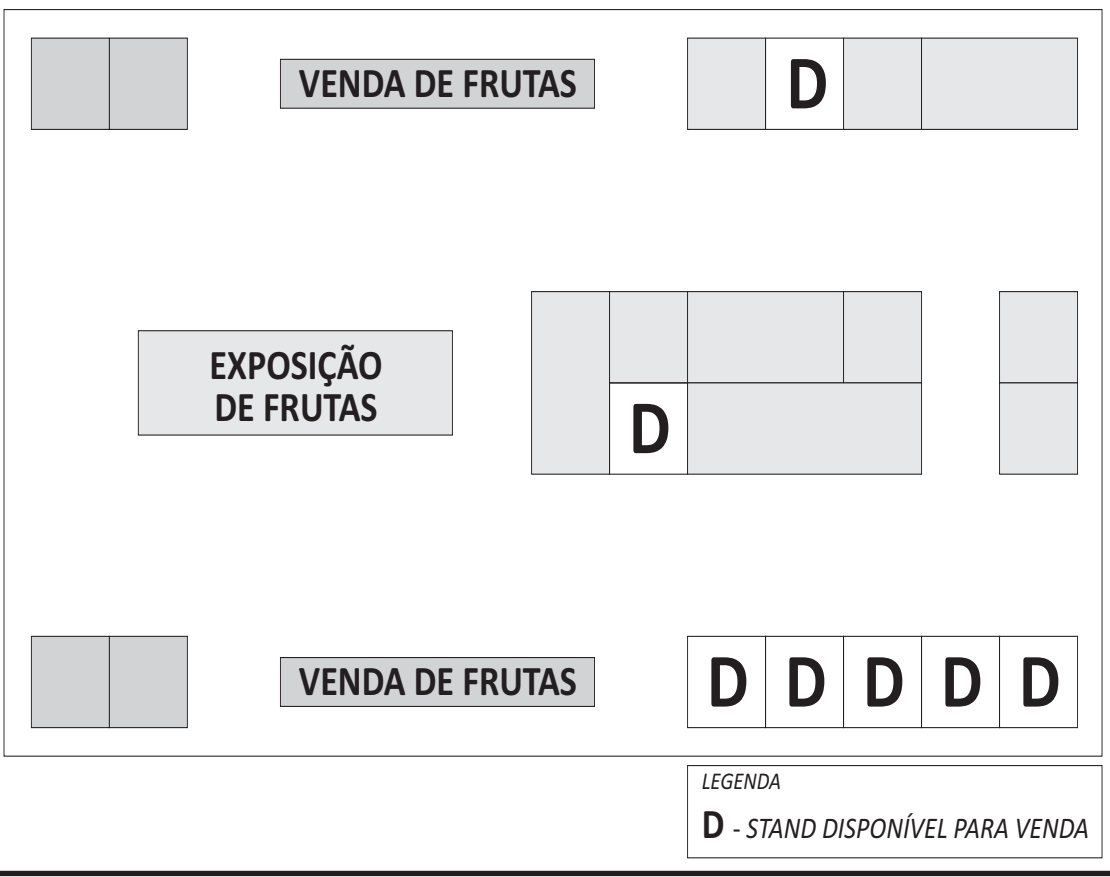

Stands para exposição na 11ª Festa do Caqui e Cia. estão à venda

Empresas de Itatiba e região podem participar da 11ª Festa do Caqui e Cia. adquirindo um ou mais stands, que ficarão ao longo da festa, conforme disposto no mapa abaixo. Cada stand mede 9m² e o valor do investimento é de R$800,00 (oitocentos reais) para serem utilizados em todo o período do evento.

A festa acontece nos dias 5, 6, 7, 12, 13 e 14 de abril, no Parque Luis Latorre, e recebe um fluxo de cerca de 50mil pessoas por dia, com show, parque de diversões, cursos, palestras,

aulas de culinária e praça de alimentação, além da exposição e venda do caqui.

As empresas interessadas têm até o dia 28 de março para entregar na Secretaria de Cultura e Turismo uma proposta que deve conter: nome da empresa, dados cadastrais, ramo de atividade, pequeno texto explicativo sobre o uso do espaço e a quantidade de stands. Mais informações poderão ser obtidas através do telefone 11. 3183-0000 ou turismo@itatiba.sp.gov.br.

Secretaria de Ação Social, Trabalho e Renda oferece através do PAT as seguintes vagas:

- **Ajudante de Motorista**
  Masculino, para madeireira
- **Ajudante Geral**
  Masculino, para fabricação de blocos
- **Auxiliar Administrativo**
  Ambos os sexos, disponibilidade das 15h40 as 22 horas, jornada de 30 horas semanais
- **Auxiliar de Escritório**
  Feminino, para distrito industrial, conhecimento em informática
- **Auxiliar de Produção.**
  Masculino, 2º grau,
- **Auxiliar de Produção**
  Ambos os sexos, para frigorífico em Itatiba
- **Caseiros**
  Ela cuidar casa, ele parte externa
- **Eletricista e Ajudante**
  Masculino, para construção civil
- **Frentista**
  Masculino, disponibilidade das 14 as 22h30
- **Fresador Ferramenteiro**
  Masculino, com experiência comprovada
- **Greidista**
  Masculino, executa demarcações topográficas
- **Instalador Automotivo**
  Masculino, para instalação de rastreador
- **Operador de Maquina**
  Ambos os sexos, para fabricação de tapetes.
- **Operador de Maquinas**
  Ambos os sexos, para indústria de tapetes
- **Operador de Retroescavadeira**
  Masculino, com experiência na função
- **Operador de Rolocompressor (4 vagas)**
  Masculino, com experiência
- **Operador de Supermercado**
  Ambos os sexos, trabalha fins de semana
- **Operador de Trator com Lamina 2 vagas**
  Masculino, para trator de lamina, com experiência
- **Pedreiro**
  Masculino, com experiencia
- **Soldador**
  Masculino, com experiência na função
- **Técnico de Suporte Trainee**
  Ambos os sexos, disponibilidade tarde/noite
- **Vigia**
  Masculino, para condomínio para dia e noite
- **Vigia**
  Masculino, disponibilidade das 14 as 22 hs

SEGURO DESEMPREGO:
2ª a 6ª das 8 as 15 horas (numero de senhas limitadas)

INTERMEDIÇÃO MÃO DE OBRA
2ª a 6ª das 8 as 16 horas com RG, CPF, Carteira de Trabalho e nº PIS ou Cartão Cidadão
ou cadastre-se no site: www.maisemprego.mte.gov.br

O PAT - Posto de Atendimento ao Trabalhador fica na Avenida Marechal Castelo Branco, 677, Secretaria da Ação Social

EXPEDIENTE

GOVERNO MUNICIPAL

- **Prefeito**
  João Gualberto Fattori
- **Vice-Prefeito**
  Dr. Arivaldo Hauck da Silva
- **Coordenadora de Comunicação Social**
  Thais França
- **Diretora do Departamento de Comunicação**
  Sílvia Guedes
- **Prefeitura de Itatiba**

A Imprensa Oficial de Itatiba é uma publicação sob a responsabilidade do Departamento de Comunicação Social da Prefeitura do Município de Itatiba. Circula às terças, quintas e sábados, podendo haver edições extras. Distribuição gratuita e dirigida. Os exemplares podem ser encontrados em repartições públicas de âmbito municipal, estadual e federal; bancas de jornais, postos autorizados ou serem retirados no Centro Administrativo "Ettore Consoline", localizado a Av. Luciano Consoline, 600 - Jd. de Lucca - Itatiba - SP.

Tiragem: 3.000 exemplares

DISQUE DENÚNCIA

Sua arma contra a VIOLÊNCIA

LIGUE GRÁTIS 181

Sigilo ABSOLUTO
Atendimento 24 horas